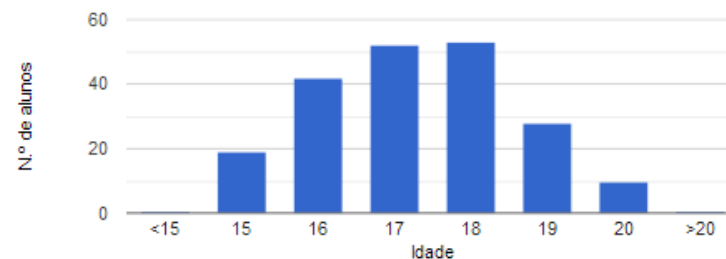

Quantos alunos tem a escola no ensino profissional? ⓘ

Distribuição dos alunos por idade ⓘ

Percentagem de alunos da escola que concluem o ensino profissional em três anos ou menos ⓘ

Distribuição dos alunos por sexo ⓘ

Em que cursos profissionais estão inscritos os alunos da escola? ⓘ

Curso	Número de alunos	Percentagem na escola
Técnico/a de Produção Agropecuária	157	77%
Técnico/a de Gestão Equina	47	23%