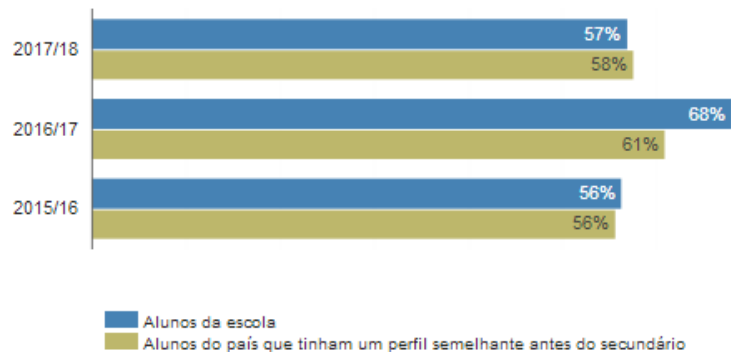

Quantos alunos tem a escola no ensino profissional? ⓘ

Distribuição dos alunos por idade ⓘ

Percentagem de alunos da escola que concluem o ensino profissional em três anos ou menos ⓘ

Distribuição dos alunos por sexo ⓘ

Em que cursos profissionais estão inscritos os alunos da escola? ⓘ

Curso	Número de alunos	Percentagem na escola
Técnico/a de Produção Agropecuária	157	77%
Técnico/a de Gestão Equina	47	23%